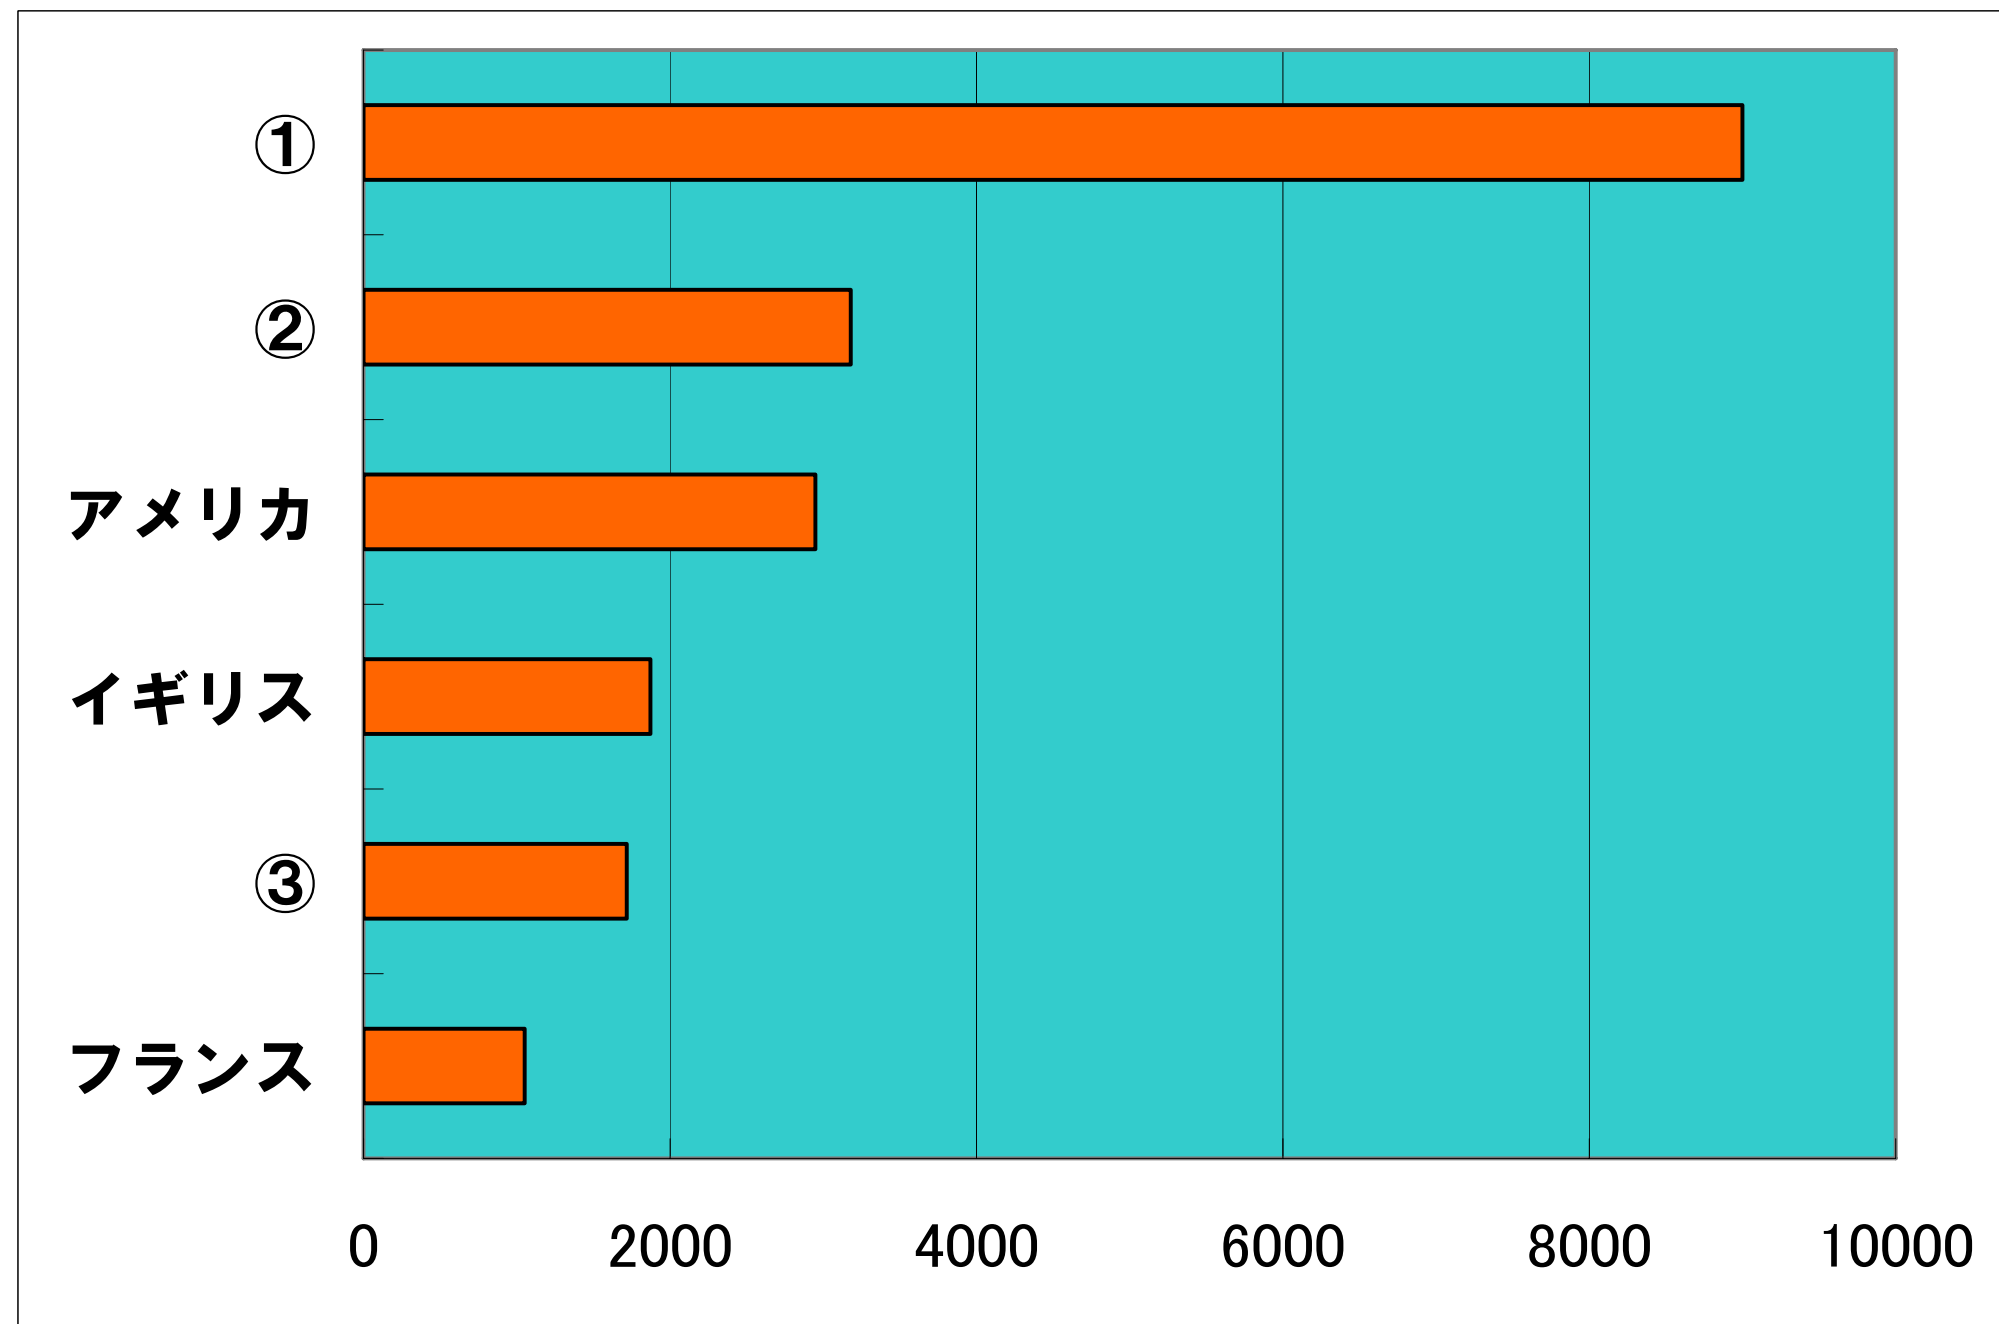

**Q1、フードマイレージとは、食べものの重さ×  
輸送距離のことです。日本の輸入食品のフード  
マイレージはどれでしょうか？**

単位：トン・キロメートル グラフは2001年農水省調べ